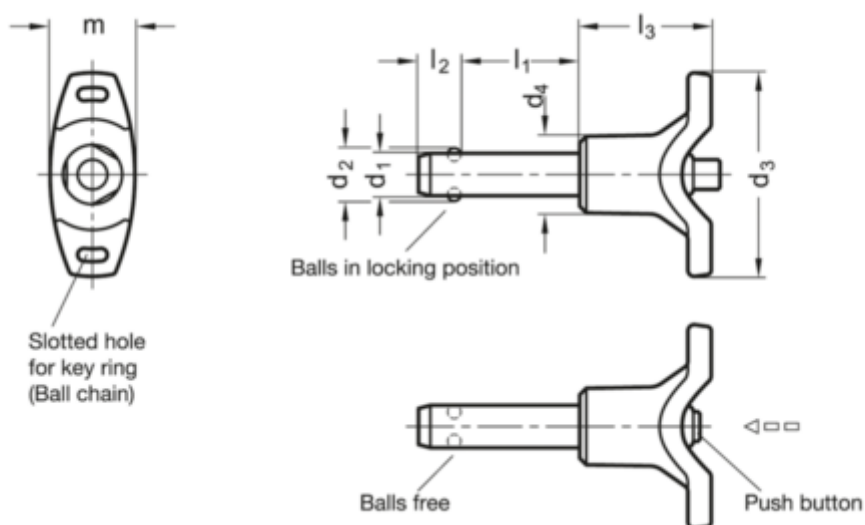

Varenummer: 2011371035  
 Beskrivelse: E+G rustfast kugle låsepal  
 GN 113.7-10-35

## Mål

d1	= 10	m	= 20.5
d2	= 12	Spændkraft (N)	= 60
d3	= 48	Vægt i (g)	= 56
d4	= 18		
l1	= 35		
l3	= 31		
l2 ±0.2	= 9.6		
l2 ±1	= 9.6		